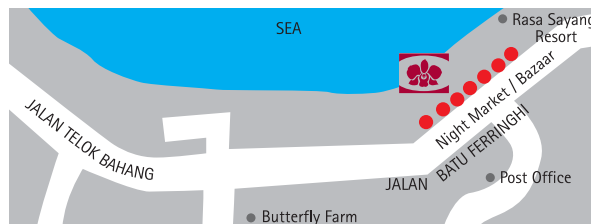

PARKROYAL PENANG, MALAYSIA

GDS Codes:

- Sabre PL23840 • Galileo PL25996 • Amadeus PLPENPAR • Worldspan PL42918

Batu Ferringhi Beach, Batu Ferringhi

11100 Penang, Malaysia

Tel: (604) 881 1133 / 886 2288

Fax: (604) 881 2401 / 881 2233 / 886 2289

E-mail: reservations@pen.parkroyalhotels.com